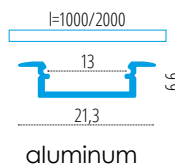

PROFILO K - SMALL RECESSED ALUMINIUM PROFILE

PROFILO K

PROFILO K + SHADE J/K-W

PROFILO_K

aluminum

sclick

- 📁 **26548** PROFILO K
- 📁 **26549** PROFILO K 2M
- 📁 **26550** PROFILO K-W
- 📁 **26551** PROFILO K-W 2M
- 📁 **26564** SHADE J/K-FR
- 📁 **26566** SHADE J/K-FR 2M
- 📁 **26565** SHADE J/K-W
- 📁 **26567** SHADE J/K-W 2M
- 📁 **26589** STOPPER K
- 📁 **26606** STOPPER K-W
- 📁 **26595** HANDLE J/K