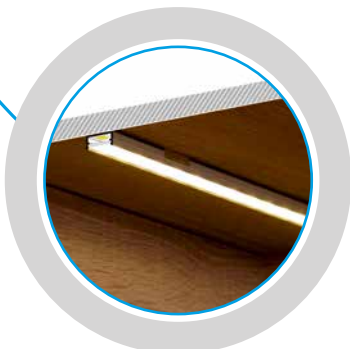

PROFILO J - BASIC SURFACE ALUMINIUM PROFILE

PROFILO J

PROFILO J-W 2M

PROFILO J

aluminum

sclick

- 📁 **26544** PROFILO J
- 📁 **26545** PROFILO J 2M
- 📁 **26546** PROFILO J-W
- 📁 **26547** PROFILO J-W 2M
- 📁 **26564** SHADE J/K-FR
- 📁 **26566** SHADE J/K-FR 2M
- 📁 **26565** SHADE J/K-W
- 📁 **26567** SHADE J/K-W 2M
- 📁 **26588** STOPPER J
- 📁 **26605** STOPPER J-W
- 📁 **26595** HANDLE J/K