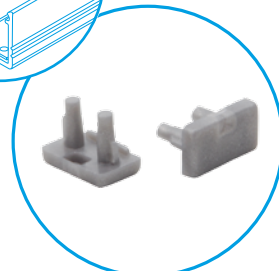

PROFILO_A

- 19160** PROFILO A
- 19170** SHADE A-FR
- 19190** HANDLE A

PROFILE / PROFIL / PROFIL

SHADE / SCHIRM / DIFFUSEUR

ASSEMBLY HANDLE / MONTAGEGRIF / POIGNÉE DE MONTAGE

- anodised / anodisiert / anodisé
- frosted / milchig / dépoli
- inox / inox / inox

PROFILO B - SMALL SURFACE ALUMINIUM PROFILE

PROFILO B

PROFILO B + SHADE B/F-W

PROFILO B + SHADE B/F-FR

PROFILO_B

- 19161 PROFILO B
- 26540 PROFILO B 2M
- 26568 SHADE B/F-FR
- 26569 SHADE B/F-W
- 26570 SHADE B/F-FR 2M
- 26571 SHADE B/F-W 2M
- 26596 HANDLE B/F
- 26604 CONNECT-L B
- 19181 STOPPER B