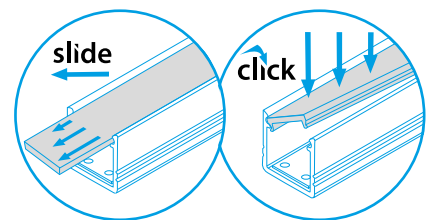

PROFILO_D

slide	19163	PROFILO D	PROFILE / PROFIL / PROFIL	anodised / anodisiert / anodisé	
	26542	PROFILO D 2M	PROFILE / PROFIL / PROFIL	anodised / anodisiert / anodisé	
	26572	SHADE C/D/E/I-FR	SHADE / SCHIRM / DIFFUSEUR	frosted / milchig / dépoli	
	26573	SHADE C/D/E/I-FR 2M	SHADE / SCHIRM / DIFFUSEUR	frosted / milchig / dépoli	
	26574	SHADE C/D/E/I-W	SHADE / SCHIRM / DIFFUSEUR	white / weiß / blanc	
	26575	SHADE C/D/E/I-W 2M	SHADE / SCHIRM / DIFFUSEUR	white / weiß / blanc	
	click	26576	SHADE CK C/D/E/I-FR	SHADE / SCHIRM / DIFFUSEUR	frosted / milchig / dépoli
		26577	SHADE CK C/D/E/I-FR2M	SHADE / SCHIRM / DIFFUSEUR	frosted / milchig / dépoli
		26578	SHADE CK C/D/E/I-W	SHADE / SCHIRM / DIFFUSEUR	white / weiß / blanc
		26579	SHADE CK C/D/E/I-W 2M	SHADE / SCHIRM / DIFFUSEUR	white / weiß / blanc
	19183	STOPPER D	STOPPERS / BLENDEN / OBTURATEURS	grey / grau / gris	
	26597	HANDLE C/D/E/I	ASSEMBLY HANDLE / MONTAGEGRIF / POIGNÉE DE MONTAGE	inox / inox / inox	
	26563	CONNECT C/D/E/I	CONNECTOR / VERBINDUNGSTÜCK / CONNECTEUR	aluminum / aluminium / aluminium