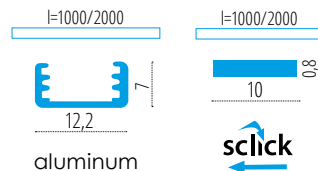

PROFILO B - SMALL SURFACE ALUMINIUM PROFILE

PROFILO B

PROFILO B + SHADE B/F-W

PROFILO B + SHADE B/F-FR

PROFILO_B

- 19161 PROFILO B
- 26540 PROFILO B 2M
- 26568 SHADE B/F-FR
- 26569 SHADE B/F-W
- 26570 SHADE B/F-FR 2M
- 26571 SHADE B/F-W 2M
- 26596 HANDLE B/F
- 26604 CONNECT-L B
- 19181 STOPPER B