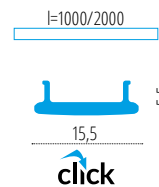

- **26558** PROFILO G
- **26559** PROFILO G 2M
- **26580** SHADE CK G
- **26581** SHADE CK G 2M
- **26592** STOPPER G
- **26598** HANDLE G
- **26602** SEALINGS G

- PROFILE / PROFIL / PROFIL
- PROFILE / PROFIL / PROFIL
- SHADE / SCHIRM / DIFFUSEUR
- SHADE / SCHIRM / DIFFUSEUR
- STOPPERS / BLENDEN / OBTURATEURS
- ASSEMBLY HANDLE / MONTAGEGRIFF / POIGNÉE DE MONTAGE
- SEALS / DICHTUNGEN / JOINTS

- anodised / anodisiert / anodisé
- anodised / anodisiert / anodisé
- white / weiß / blanc
- white / weiß / blanc
- grey / grau / gris
- inox / inox / inox
- grey / grau / gris