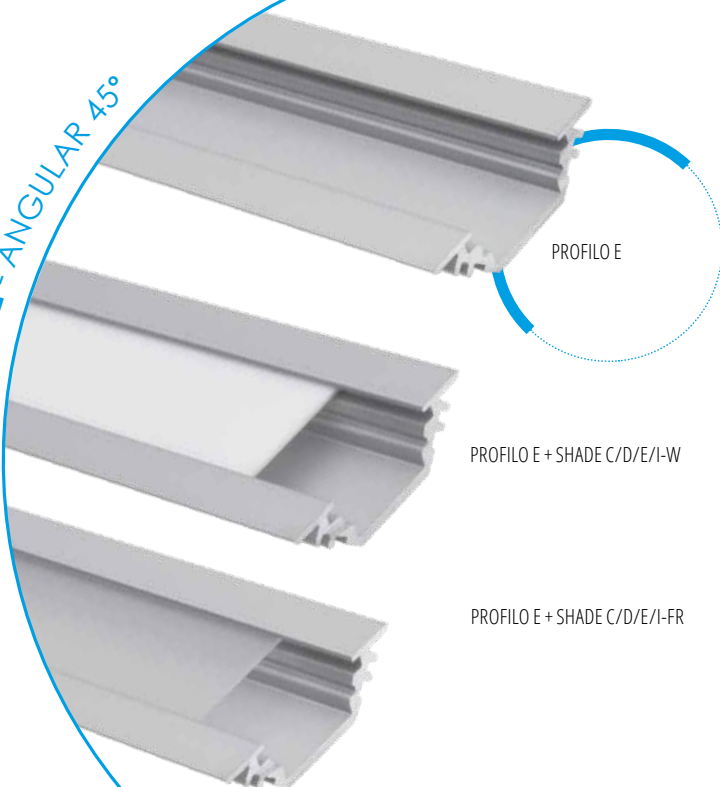

PROFILO E - ANGULAR 45°

PROFILO E

PROFILO E + SHADE C/D/E/I-W

PROFILO E + SHADE C/D/E/I-FR