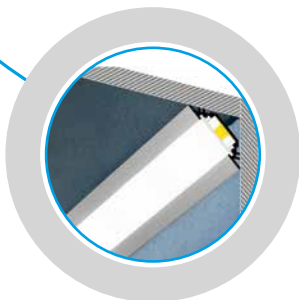

PROFILO_E

slide

click

- 19164 PROFILO E
- 26543 PROFILO E 2M
- 26572 SHADE C/D/E/I-FR
- 26573 SHADE C/D/E/I-FR 2M
- 26574 SHADE C/D/E/I-W
- 26575 SHADE C/D/E/I-W 2M
- 26576 SHADE CK C/D/E/I-FR
- 26577 SHADE CK C/D/E/I-FR2M
- 26578 SHADE CK C/D/E/I-W
- 26579 SHADE CK C/D/E/I-W 2M
- 19184 STOPPER E
- 26597 HANDLE C/D/E
- 26563 CONNECT C/D/E

- PROFILE / PROFIL / PROFIL
- PROFILE / PROFIL / PROFIL
- SHADE / SCHIRM / DIFFUSEUR
- SHADE / SCHIRM / DIFFUSEUR
- SHADE / SCHIRM / DIFFUSEUR
- SHADE / SCHIRM / DIFFUSEUR
- SHADE / SCHIRM / DIFFUSEUR
- SHADE / SCHIRM / DIFFUSEUR
- SHADE / SCHIRM / DIFFUSEUR
- SHADE / SCHIRM / DIFFUSEUR
- STOPPERS / BLENDEN / OBTURATEURS
- ASSEMBLY HANDLE / MONTAGEGRIF / POIGNÉE DE MONTAGE
- CONNECTOR / VERBINDUNGSSTÜCK / CONNECTEUR

- anodised / anodisiert / anodisé
- anodised / anodisiert / anodisé
- frosted / milchig / dépoli
- frosted / milchig / dépoli
- white / weiß / blanc
- white / weiß / blanc
- frosted / milchig / dépoli
- frosted / milchig / dépoli
- white / weiß / blanc
- white / weiß / blanc
- grey / grau / gris
- inox / inox / inox
- aluminum / aluminium / aluminium