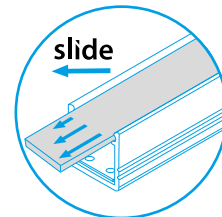

aluminum

PROFILO_E

slide

click

- 19164 PROFILO E
- 26543 PROFILO E 2M
- 26572 SHADE C/D/E/I-FR
- 26573 SHADE C/D/E/I-FR 2M
- 26574 SHADE C/D/E/I-W
- 26575 SHADE C/D/E/I-W 2M
- 26576 SHADE CK C/D/E/I-FR
- 26577 SHADE CK C/D/E/I-FR2M
- 26578 SHADE CK C/D/E/I-W
- 26579 SHADE CK C/D/E/I-W 2M
- 19184 STOPPER E
- 26597 HANDLE C/D/E
- 26563 CONNECT C/D/E

- PROFILE / PROFIL / PROFIL
- PROFILE / PROFIL / PROFIL
- SHADE / SCHIRM / DIFFUSEUR
- SHADE / SCHIRM / DIFFUSEUR
- SHADE / SCHIRM / DIFFUSEUR
- SHADE / SCHIRM / DIFFUSEUR
- SHADE / SCHIRM / DIFFUSEUR
- SHADE / SCHIRM / DIFFUSEUR
- SHADE / SCHIRM / DIFFUSEUR
- SHADE / SCHIRM / DIFFUSEUR
- STOPPERS / BLENDEN / OBTURATEURS
- ASSEMBLY HANDLE / MONTAGEGRIF / POIGNÉE DE MONTAGE
- CONNECTOR / VERBINDUNGSSTÜCK / CONNECTEUR

- anodised / anodisiert / anodisé
- anodised / anodisiert / anodisé
- frosted / milchig / dépoli
- frosted / milchig / dépoli
- white / weiß / blanc
- white / weiß / blanc
- frosted / milchig / dépoli
- frosted / milchig / dépoli
- white / weiß / blanc
- white / weiß / blanc
- grey / grau / gris
- inox / inox / inox
- aluminum / aluminium / aluminium