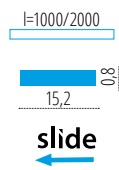

PROFILO_D

slide	19163	PROFILO D	PROFILE / PROFIL / PROFIL	anodised / anodisiert / anodisé	
	26542	PROFILO D 2M	PROFILE / PROFIL / PROFIL	anodised / anodisiert / anodisé	
	26572	SHADE C/D/E/I-FR	SHADE / SCHIRM / DIFFUSEUR	frosted / milchig / dépoli	
	26573	SHADE C/D/E/I-FR 2M	SHADE / SCHIRM / DIFFUSEUR	frosted / milchig / dépoli	
	26574	SHADE C/D/E/I-W	SHADE / SCHIRM / DIFFUSEUR	white / weiß / blanc	
	26575	SHADE C/D/E/I-W 2M	SHADE / SCHIRM / DIFFUSEUR	white / weiß / blanc	
	click	26576	SHADE CK C/D/E/I-FR	SHADE / SCHIRM / DIFFUSEUR	frosted / milchig / dépoli
		26577	SHADE CK C/D/E/I-FR2M	SHADE / SCHIRM / DIFFUSEUR	frosted / milchig / dépoli
		26578	SHADE CK C/D/E/I-W	SHADE / SCHIRM / DIFFUSEUR	white / weiß / blanc
		26579	SHADE CK C/D/E/I-W 2M	SHADE / SCHIRM / DIFFUSEUR	white / weiß / blanc
	19183	STOPPER D	STOPPERS / BLENDEN / OBTURATEURS	grey / grau / gris	
	26597	HANDLE C/D/E/I	ASSEMBLY HANDLE / MONTAGEGRIF / POIGNÉE DE MONTAGE	inox / inox / inox	
	26563	CONNECT C/D/E/I	CONNECTOR / VERBINDUNGSTÜCK / CONNECTEUR	aluminum / aluminium / aluminium