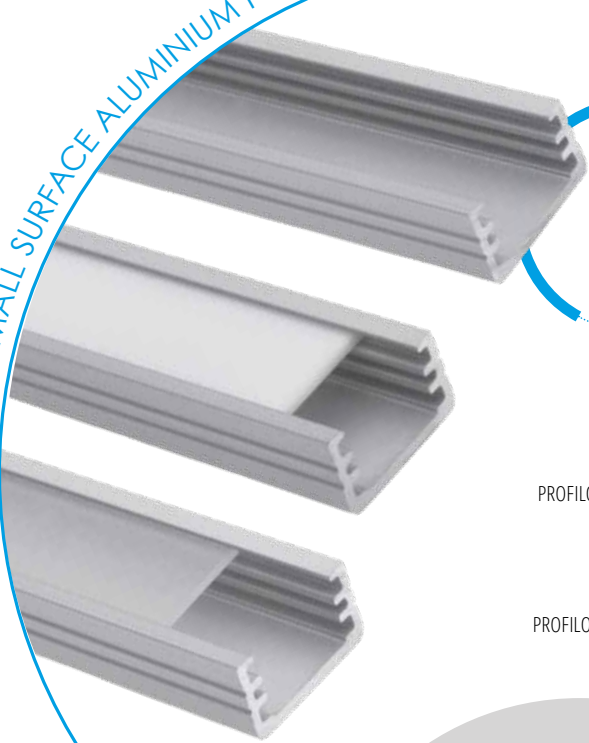

PROFILO_A

- 19160** PROFILO A
- 19170** SHADE A-FR
- 19190** HANDLE A

PROFILE / PROFIL / PROFIL

SHADE / SCHIRM / DIFFUSEUR

ASSEMBLY HANDLE / MONTAGEGRIF / POIGNÉE DE MONTAGE

- anodised / anodisiert / anodisé
- frosted / milchig / dépoli
- inox / inox / inox

PROFILO B - SMALL SURFACE ALUMINIUM PROFILE

PROFILO B

PROFILO B + SHADE B/F-W

PROFILO B + SHADE B/F-FR

PROFILO_B

- 19161 PROFILO B
- 26540 PROFILO B 2M
- 26568 SHADE B/F-FR
- 26569 SHADE B/F-W
- 26570 SHADE B/F-FR 2M
- 26571 SHADE B/F-W 2M
- 26596 HANDLE B/F
- 26604 CONNECT-L B
- 19181 STOPPER B