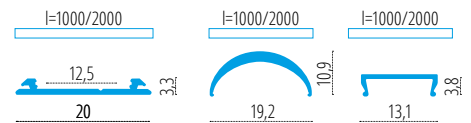

aluminum

PROFILO_H

click

- 📁 **26560** PROFILO H
- 📁 **26561** PROFILO H 2M
- 📁 **26582** SHADE-U H-FR
- 📁 **26583** SHADE-U H-FR 2M
- 📁 **26584** SHADE-U H-W
- 📁 **26585** SHADE-U H-W 2M
- 📁 **26586** SHADE-O H-W
- 📁 **26587** SHADE-O H-W 2M
- 📁 **26593** STOPPER-U H
- 📁 **26594** STOPPER-O H
- 📁 **26599** HANDLE H
- 📁 **26600** HANDLE SIDE H

- PROFILE / PROFIL / PROFIL
- PROFILE / PROFIL / PROFIL
- SHADE / SCHIRM / DIFFUSEUR
- SHADE / SCHIRM / DIFFUSEUR
- SHADE / SCHIRM / DIFFUSEUR
- SHADE / SCHIRM / DIFFUSEUR
- SHADE / SCHIRM / DIFFUSEUR
- SHADE / SCHIRM / DIFFUSEUR
- STOPPERS / BLENDE / OBTURATEURS
- STOPPERS / BLENDE / OBTURATEURS
- ASSEMBLY HANDLE / MONTAGEGRIFF / POIGNÉE DE MONTAGE
- ASSEMBLY HANDLE / MONTAGEGRIFF / POIGNÉE DE MONTAGE

- 🌀 anodised / anodisiert / anodisé
- 🌀 anodised / anodisiert / anodisé
- 🌀 frosted / milchig / dépoli
- 🌀 frosted / milchig / dépoli
- 🌀 white / weiß / blanc
- 🌀 white / weiß / blanc
- 🌀 white / weiß / blanc
- 🌀 white / weiß / blanc
- 🌀 grey / grau / gris
- 🌀 grey / grau / gris
- 🌀 inox / inox / inox
- 🌀 grey / grau / gris