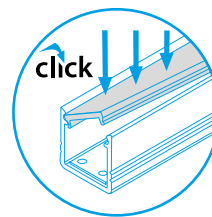

aluminum

PROFILO_E

slide

click

- 19164 PROFILO E
- 26543 PROFILO E 2M
- 26572 SHADE C/D/E/I-FR
- 26573 SHADE C/D/E/I-FR 2M
- 26574 SHADE C/D/E/I-W
- 26575 SHADE C/D/E/I-W 2M
- 26576 SHADE CK C/D/E/I-FR
- 26577 SHADE CK C/D/E/I-FR2M
- 26578 SHADE CK C/D/E/I-W
- 26579 SHADE CK C/D/E/I-W 2M
- 19184 STOPPER E
- 26597 HANDLE C/D/E
- 26563 CONNECT C/D/E

- PROFILE / PROFIL / PROFIL
- PROFILE / PROFIL / PROFIL
- SHADE / SCHIRM / DIFFUSEUR
- SHADE / SCHIRM / DIFFUSEUR
- SHADE / SCHIRM / DIFFUSEUR
- SHADE / SCHIRM / DIFFUSEUR
- SHADE / SCHIRM / DIFFUSEUR
- SHADE / SCHIRM / DIFFUSEUR
- SHADE / SCHIRM / DIFFUSEUR
- SHADE / SCHIRM / DIFFUSEUR
- STOPPERS / BLENDEN / OBTURATEURS
- ASSEMBLY HANDLE / MONTAGEGRIF / POIGNÉE DE MONTAGE
- CONNECTOR / VERBINDUNGSSTÜCK / CONNECTEUR

- anodised / anodisiert / anodisé
- anodised / anodisiert / anodisé
- frosted / milchig / dépoli
- frosted / milchig / dépoli
- white / weiß / blanc
- white / weiß / blanc
- frosted / milchig / dépoli
- frosted / milchig / dépoli
- white / weiß / blanc
- white / weiß / blanc
- grey / grau / gris
- inox / inox / inox
- aluminum / aluminium / aluminium