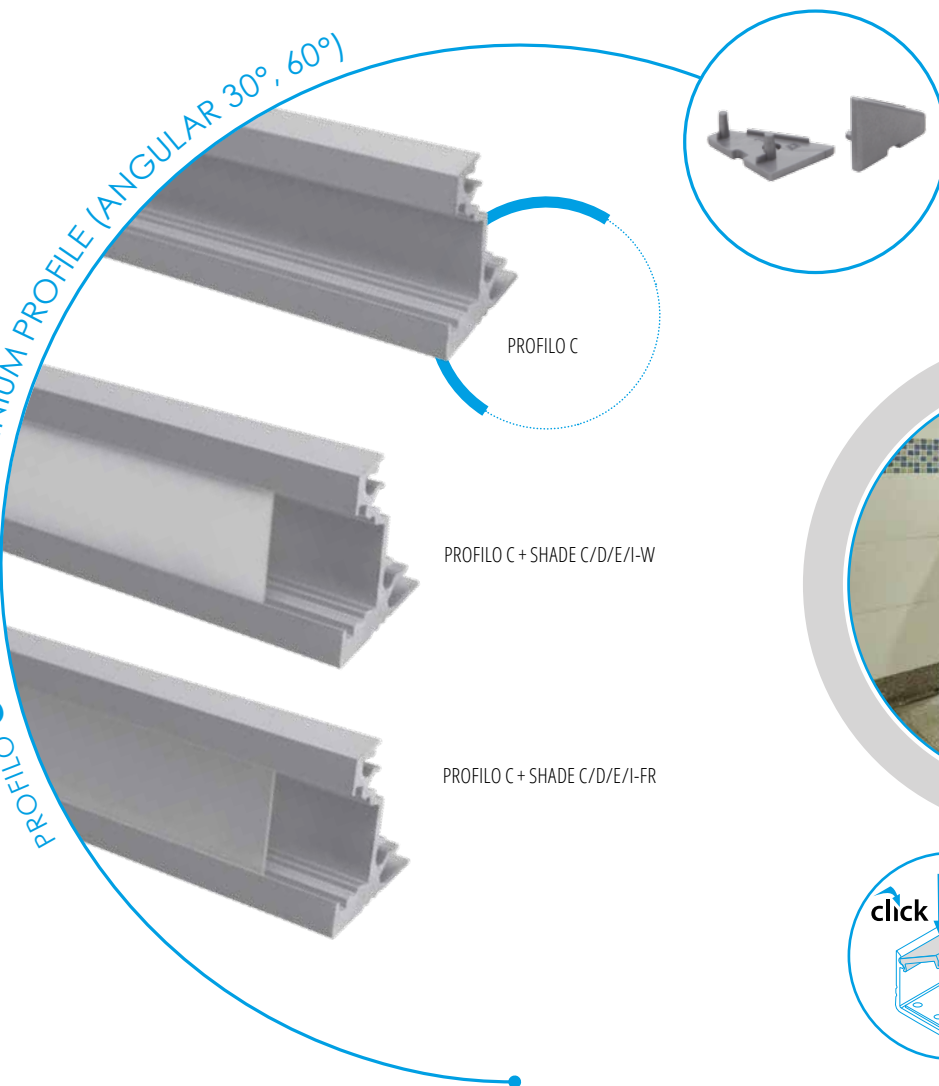

PROFILO C - CORNER ALUMINIUM PROFILE (ANGULAR 30°, 60°)

PROFILO C

PROFILO C + SHADE C/D/E/I-W

PROFILO C + SHADE C/D/E/I-FR