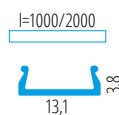

PROFILO E - ANGULAR 45°

PROFILO E

PROFILO E + SHADE C/D/E/I-W

PROFILO E + SHADE C/D/E/I-FR

aluminum

slide

click

PROFILO_E