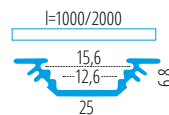

PROFILO E - ANGULAR 45°

aluminum

PROFILO_E

slide

click

- 19164 PROFILO E
- 26543 PROFILO E 2M
- 26572 SHADE C/D/E/I-FR
- 26573 SHADE C/D/E/I-FR 2M
- 26574 SHADE C/D/E/I-W
- 26575 SHADE C/D/E/I-W 2M
- 26576 SHADE CK C/D/E/I-FR
- 26577 SHADE CK C/D/E/I-FR2M
- 26578 SHADE CK C/D/E/I-W
- 26579 SHADE CK C/D/E/I-W 2M
- 19184 STOPPER E
- 26597 HANDLE C/D/E
- 26563 CONNECT C/D/E

- PROFILE / PROFIL / PROFIL
- PROFILE / PROFIL / PROFIL
- SHADE / SCHIRM / DIFFUSEUR
- SHADE / SCHIRM / DIFFUSEUR
- SHADE / SCHIRM / DIFFUSEUR
- SHADE / SCHIRM / DIFFUSEUR
- SHADE / SCHIRM / DIFFUSEUR
- SHADE / SCHIRM / DIFFUSEUR
- SHADE / SCHIRM / DIFFUSEUR
- SHADE / SCHIRM / DIFFUSEUR
- STOPPERS / BLENDEN / OBTURATEURS
- ASSEMBLY HANDLE / MONTAGEGRIF / POIGNÉE DE MONTAGE
- CONNECTOR / VERBINDUNGSSTÜCK / CONNECTEUR

- anodised / anodisiert / anodisé
- anodised / anodisiert / anodisé
- frosted / milchig / dépoli
- frosted / milchig / dépoli
- white / weiß / blanc
- white / weiß / blanc
- frosted / milchig / dépoli
- frosted / milchig / dépoli
- white / weiß / blanc
- white / weiß / blanc
- grey / grau / gris
- inox / inox / inox
- aluminum / aluminium / aluminium