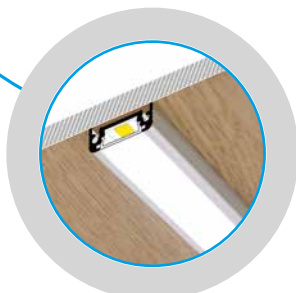

PROFILO_D

slide	19163	PROFILO D	PROFILE / PROFIL / PROFIL	anodised / anodisiert / anodisé	
	26542	PROFILO D 2M	PROFILE / PROFIL / PROFIL	anodised / anodisiert / anodisé	
	26572	SHADE C/D/E/I-FR	SHADE / SCHIRM / DIFFUSEUR	frosted / milchig / dépoli	
	26573	SHADE C/D/E/I-FR 2M	SHADE / SCHIRM / DIFFUSEUR	frosted / milchig / dépoli	
	26574	SHADE C/D/E/I-W	SHADE / SCHIRM / DIFFUSEUR	white / weiß / blanc	
	26575	SHADE C/D/E/I-W 2M	SHADE / SCHIRM / DIFFUSEUR	white / weiß / blanc	
	click	26576	SHADE CK C/D/E/I-FR	SHADE / SCHIRM / DIFFUSEUR	frosted / milchig / dépoli
		26577	SHADE CK C/D/E/I-FR2M	SHADE / SCHIRM / DIFFUSEUR	frosted / milchig / dépoli
		26578	SHADE CK C/D/E/I-W	SHADE / SCHIRM / DIFFUSEUR	white / weiß / blanc
		26579	SHADE CK C/D/E/I-W 2M	SHADE / SCHIRM / DIFFUSEUR	white / weiß / blanc
	19183	STOPPER D	STOPPERS / BLENDEN / OBTURATEURS	grey / grau / gris	
	26597	HANDLE C/D/E/I	ASSEMBLY HANDLE / MONTAGEGRIF / POIGNÉE DE MONTAGE	inox / inox / inox	
	26563	CONNECT C/D/E/I	CONNECTOR / VERBINDUNGSTÜCK / CONNECTEUR	aluminum / aluminium / aluminium