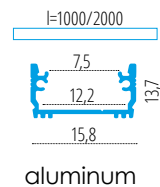

- **26558** PROFILO G
- **26559** PROFILO G 2M
- **26580** SHADE CK G
- **26581** SHADE CK G 2M
- **26592** STOPPER G
- **26598** HANDLE G
- **26602** SEALINGS G

- PROFILE / PROFIL / PROFIL
- PROFILE / PROFIL / PROFIL
- SHADE / SCHIRM / DIFFUSEUR
- SHADE / SCHIRM / DIFFUSEUR
- STOPPERS / BLENDEN / OBTURATEURS
- ASSEMBLY HANDLE / MONTAGEGRIFF / POIGNÉE DE MONTAGE
- SEALS / DICHTUNGEN / JOINTS

- anodised / anodisiert / anodisé
- anodised / anodisiert / anodisé
- white / weiß / blanc
- white / weiß / blanc
- grey / grau / gris
- inox / inox / inox
- grey / grau / gris