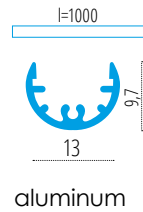

- **19160** PROFILO A
- **19170** SHADE A-FR
- **19190** HANDLE A

PROFILE / PROFIL / PROFIL

SHADE / SCHIRM / DIFFUSEUR

ASSEMBLY HANDLE / MONTAGEGRIF / POIGNÉE DE MONTAGE

- anodised / anodisiert / anodisé
- frosted / milchig / dépoli
- inox / inox / inox