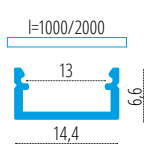

PROFILO J - BASIC SURFACE ALUMINIUM PROFILE

PROFILO J

PROFILO J-W 2M

PROFILO J

aluminum

sclick

- 📁 **26544** PROFILO J
- 📁 **26545** PROFILO J 2M
- 📁 **26546** PROFILO J-W
- 📁 **26547** PROFILO J-W 2M
- 📁 **26564** SHADE J/K-FR
- 📁 **26566** SHADE J/K-FR 2M
- 📁 **26565** SHADE J/K-W
- 📁 **26567** SHADE J/K-W 2M
- 📁 **26588** STOPPER J
- 📁 **26605** STOPPER J-W
- 📁 **26595** HANDLE J/K