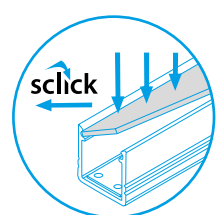

PROFILO J - BASIC SURFACE ALUMINIUM PROFILE

PROFILO J

PROFILO J-W 2M

PROFILO J

aluminum

sclick

- 📁 **26544** PROFILO J
- 📁 **26545** PROFILO J 2M
- 📁 **26546** PROFILO J-W
- 📁 **26547** PROFILO J-W 2M
- 📁 **26564** SHADE J/K-FR
- 📁 **26566** SHADE J/K-FR 2M
- 📁 **26565** SHADE J/K-W
- 📁 **26567** SHADE J/K-W 2M
- 📁 **26588** STOPPER J
- 📁 **26605** STOPPER J-W
- 📁 **26595** HANDLE J/K