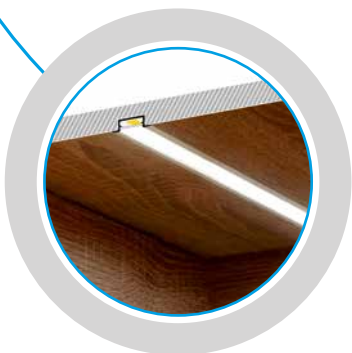

PROFILO K - SMALL RECESSED ALUMINIUM PROFILE

PROFILO K

PROFILO K + SHADE J/K-W

PROFILO_K

aluminum

sclick

- 📁 **26548** PROFILO K
- 📁 **26549** PROFILO K 2M
- 📁 **26550** PROFILO K-W
- 📁 **26551** PROFILO K-W 2M
- 📁 **26564** SHADE J/K-FR
- 📁 **26566** SHADE J/K-FR 2M
- 📁 **26565** SHADE J/K-W
- 📁 **26567** SHADE J/K-W 2M
- 📁 **26589** STOPPER K
- 📁 **26606** STOPPER K-W
- 📁 **26595** HANDLE J/K