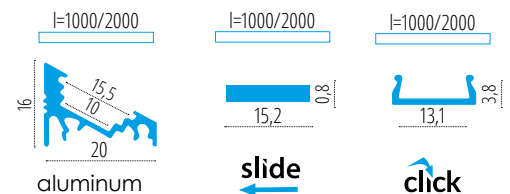

PROFILO C - CORNER ALUMINIUM PROFILE (ANGULAR 30°, 60°)

PROFILO C

PROFILO C + SHADE C/D/E/I-W

PROFILO C + SHADE C/D/E/I-FR

PROFILO_C

slide	19162	PROFILO C	PROFILE / PROFIL / PROFIL	anodised / anodisiert / anodisé	
	26541	PROFILO C 2M	PROFILE / PROFIL / PROFIL	anodised / anodisiert / anodisé	
	26572	SHADE C/D/E/I-FR	SHADE / SCHIRM / DIFFUSEUR	frosted / milchig / dépoli	
		26573	SHADE C/D/E/I-FR 2M	SHADE / SCHIRM / DIFFUSEUR	frosted / milchig / dépoli
		26574	SHADE C/D/E/I-W	SHADE / SCHIRM / DIFFUSEUR	white / weiß / blanc
	26575	SHADE C/D/E/I-W 2M	SHADE / SCHIRM / DIFFUSEUR	white / weiß / blanc	
	click	26576	SHADE CK C/D/E/I-FR	SHADE / SCHIRM / DIFFUSEUR	transparent / transparent / transparente
		26577	SHADE CK C/D/E/I-FR2M	SHADE / SCHIRM / DIFFUSEUR	transparent / transparent / transparente
		26578	SHADE CK C/D/E/I-W	SHADE / SCHIRM / DIFFUSEUR	white / weiß / blanc
		26579	SHADE CK C/D/E/I-W 2M	SHADE / SCHIRM / DIFFUSEUR	white / weiß / blanc
	19182	STOPPER C	STOPPERS / BLENDE / OBTURATEURS	grey / grau / gris	
	19191	HANDLE C/D/E	ASSEMBLY HANDLE / MONTAGEGRIFF / POIGNÉE DE MONTAGE	inox / inox / inox	
	26562	CONNECT-L C	CONNECTOR / VERBINDUNGSSTÜCK / CONNECTEUR	aluminum / aluminium / aluminium	
	26597	HANDLE C/D/E/I	ASSEMBLY HANDLE / MONTAGEGRIFF / POIGNÉE DE MONTAGE	aluminum / aluminium / aluminium	